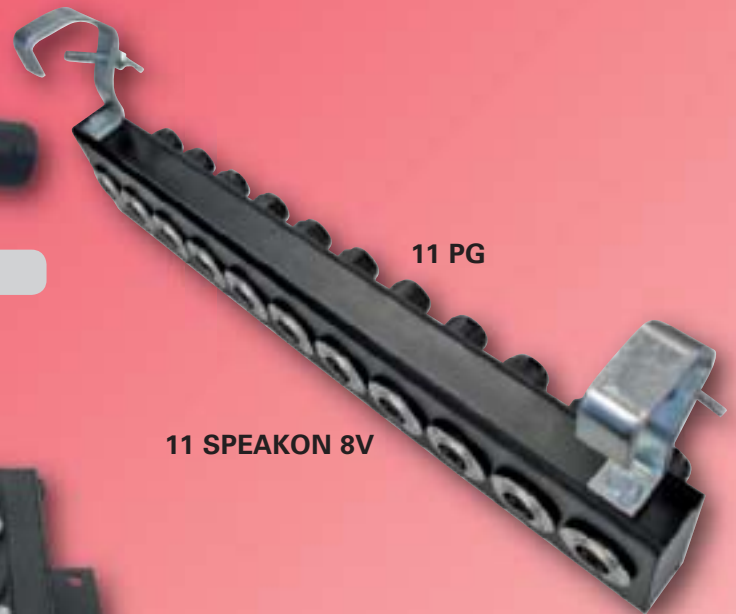

REF: PT38394 (+ MTS)

11 PG

11 SPEAKON 8V

REF: PT11133