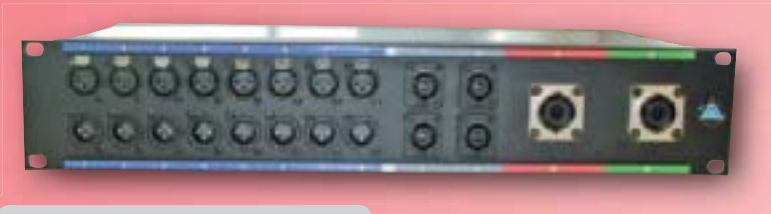

REF: PT38844