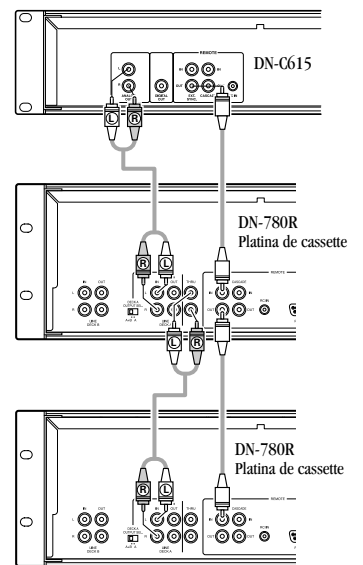

• Entrada/Salida de conexión expandida (RCA)

1. Función en cascada (Figura 1)

Los puertos (CASCADE IN/OUT) de múltiples unidades DN-C615 pueden unirse por cables para permitir una reproducción continua entre las unidades.

2. Grabación sincronizada (Figura 2)

Los puertos (EXT SYN IN/OUT) de DN-C615 y múltiples unidades DN-780R pueden unirse por cables para permitir una grabación simultánea con todas las unidades DN-780R. (Pueden conectarse hasta 20 unidades para una grabación continua de la fuente.)

FICHA TÉCNICA

Canales audio	Estéreo 2 canales
Respuesta en frecuencia	20 Hz - 20 kHz
Distorsión armónica total	0,007%
S/N Ratio	107 dB (A ponderado)
Separación de canal	90 dB o más
Frecuencia de muestreo	44,1 kHz (a tono normal)
Salidas analógicas (1 kHz, reproducción 0 dB)	
Nivel de salida	2,0 Vrms, 10 kohmios
Fuente de Alimentación	230 V, 50 Hz
Consumo	13W
Dimensiones	482 (W) x 88 (H) x 280 (D) mm (2 Rack Units, Rack Ears desmontables)
Peso	4,7 kg

Figura 1

Figura 2

DN-C100P

CD player

DENON
PROFESSIONAL

Reproductor profesional de CDs programable.
Función de repetición y reproducción aleatoria.
Salida de audio estéreo analógica y digital óptica.
Incluye mando IR y kit para montaje en RACK 19" 3U de altura.