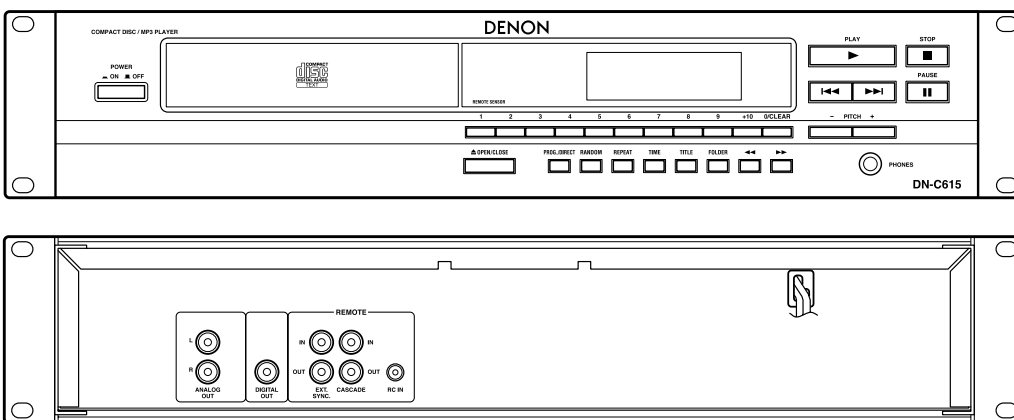

General

- Panel frontal de aluminio 2RU, estándar de 19 pulgadas
- Funciones preestablecidas del usuario
- Sensor remoto de IR
- Terminal de control remoto con cable
 - Mini jack estéreo
 - Grabación sincronizada para el DN-780R a través de Entrada/Salida RCA
- Reproducción por encendido
- Visualizador de tubo de fluor
- Salida digital coaxial (SPDIF)
- Salida de auriculares

• Entrada/Salida de conexión expandida (RCA)

1. Función en cascada (Figura 1)

Los puertos (CASCADE IN/OUT) de múltiples unidades DN-C615 pueden unirse por cables para permitir una reproducción continua entre las unidades.

Figura 1

Figura 2

DN-C100P

CD player

DENON
PROFESSIONAL

Reproductor profesional de CDs programable.
Función de repetición y reproducción aleatoria.
Salida de audio estéreo analógica y digital óptica.
Incluye mando IR y kit para montaje en RACK 19" 3U de altura.

COMPACT
disc
DIGITAL AUDIO

IR

COMPACT
disc
DIGITAL AUDIO
Recordable
ReWritable

CD Player

CD5001P

- Lector de CD, CD-R/RW.
- Compatibilidad total con CD texto.
- Memoria antigolpes 10 segundos.
- Pitch control +/-15%.
- Salida digital. Soporta control RC-5.
- Ajuste de nivel para cascos.
- Incluye mando IR y kit para montaje en RACK 19" 2U de altura.