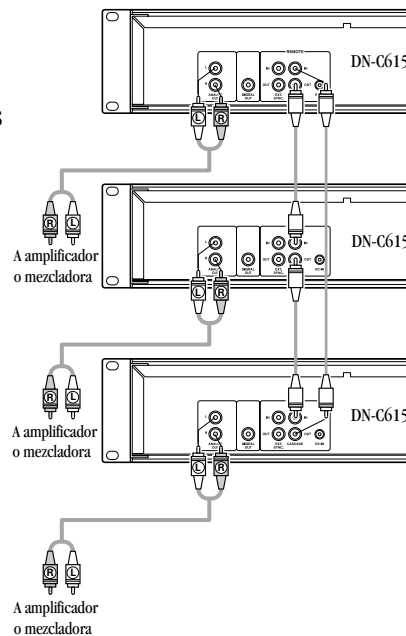

General

- Panel frontal de aluminio 2RU, estándar de 19 pulgadas
- Funciones preestablecidas del usuario
- Sensor remoto de IR
- Terminal de control remoto con cable
  - Mini jack estéreo
  - Grabación sincronizada para el DN-780R a través de Entrada/Salida RCA
- Reproducción por encendido
- Visualizador de tubo de fluor
- Salida digital coaxial (SPDIF)
- Salida de auriculares

• Entrada/Salida de conexión expandida (RCA)

1. Función en cascada (Figura 1)

Los puertos (CASCADE IN/OUT) de múltiples unidades DN-C615 pueden unirse por cables para permitir una reproducción continua entre las unidades.

2. Grabación sincronizada (Figura 2)

Los puertos (EXT SYN IN/OUT) de DN-C615 y múltiples unidades DN-780R pueden unirse por cables para permitir una grabación simultánea con todas las unidades DN-780R. (Pueden conectarse hasta 20 unidades para una grabación continua de la fuente.)

FICHA TÉCNICA

Canales audio	Estéreo 2 canales
Respuesta en frecuencia	20 Hz - 20 kHz
Distorsión armónica total	0,007%
S/N Ratio	107 dB (A ponderado)
Separación de canal	90 dB o más
Frecuencia de muestreo	44,1 kHz (a tono normal)
Salidas analógicas (1 kHz, reproducción 0 dB)	
Nivel de salida	2,0 Vrms, 10 kohmios
Fuente de Alimentación	230 V, 50 Hz
Consumo	13W
Dimensiones	482 (W) x 88 (H) x 280 (D) mm (2 Rack Units, Rack Ears desmontables)
Peso	4,7 kg

Figura 1