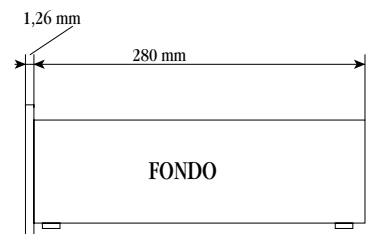

General

- Panel frontal de aluminio 2RU, estándar de 19 pulgadas
- Funciones preestablecidas del usuario
- Sensor remoto de IR
- Terminal de control remoto con cable
  - Mini jack estéreo
  - Grabación sincronizada para el DN-780R a través de Entrada/Salida RCA
- Reproducción por encendido
- Visualizador de tubo de fluor
- Salida digital coaxial (SPDIF)
- Salida de auriculares

• Entrada/Salida de conexión expandida (RCA)

1. Función en cascada (Figura 1)

Los puertos (CASCADE IN/OUT) de múltiples unidades DN-C615 pueden unirse por cables para permitir una reproducción continua entre las unidades.

2. Grabación sincronizada (Figura 2)

Los puertos (EXT SYN IN/OUT) de DN-C615 y múltiples unidades DN-780R pueden unirse por cables para permitir una grabación simultánea con todas las unidades DN-780R. (Pueden conectarse hasta 20 unidades para una grabación continua de la fuente.)

FICHA TÉCNICA

Canales audio	Estéreo 2 canales
Respuesta en frecuencia	20 Hz - 20 kHz
Distorsión armónica total	0,007%
S/N Ratio	107 dB (A ponderado)
Separación de canal	90 dB o más
Frecuencia de muestreo	44,1 kHz (a tono normal)
Salidas analógicas (1 kHz, reproducción 0 dB)	
Nivel de salida	2,0 Vrms, 10 kohmios
Fuente de Alimentación	230 V, 50 Hz
Consumo	13W
Dimensiones	482 (W) x 88 (H) x 280 (D) mm (2 Rack Units, Rack Ears desmontables)
Peso	4,7 kg

Figura 2